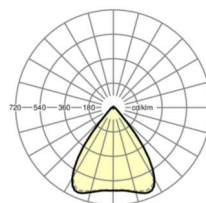

Оптика

Оснастка	LED, цветопередача/оттенок света CRI ≥ 80 / 4000K
Допуск для координаты цветности (MacAdam)	3SDCM
Фотобиологическая безопасность (светильник)	RG1
Номинальный световой поток	6070lm
Срок службы LED	50000h L80/B10 (Tq 40°C)
светоотдача светильников	162lm/W
Угол излучения	80° (C0) / 80° (C90)
UGR поп./вдоль	17.9 / 18.0

DEEP-LINK

<https://www.regiolum.de/ru/article/19430006025>

Ссылка	LED 6000lm 840
ηLB	100 %
Φ ↓/↑	98 % / 2 %
UGR поп./вдоль	17.9 / 18.0

Механика

цвет корпуса	серебристый/ белый алюминий RAL 9006
размеры (LxWxH/DxH)	1531mm x 55mm x 37mm
вес (нетто)	1.9kg
Вид монтажа	сборка трековых систем, световая структура

размеры

L	1531 mm	Длина
В	55 mm	Ширина
Н	37 mm	Высота