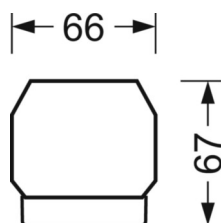

DEEP-LINK

<https://www.regiolum.de/ru/article/19430006025>

Ссылка	LED 6000lm 840
ηLB	100 %
Φ ↓/↑	98 % / 2 %
UGR поп./вдоль	17.9 / 18.0

Механика

цвет корпуса	серебристый/ белый алюминий RAL 9006
размеры (LxWxH/DxH)	1531mm x 55mm x 37mm
вес (нетто)	1.9kg
Вид монтажа	сборка трековых систем, световая структура

размеры

L	1531 mm	Длина
В	55 mm	Ширина
Н	37 mm	Высота