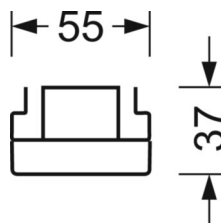

Оптика

Оснастка	LED, цветопередача/оттенок света CRI ≥ 80 / 4000K
Допуск для координаты цветности (MacAdam)	3SDCM
Фотобиологическая безопасность (светильник)	RG1
Номинальный световой поток	6070lm
Срок службы LED	50000h L80/B10 (Tq 40°C)
светоотдача светильников	162lm/W
Угол излучения	80° (C0) / 80° (C90)
UGR поп./вдоль	17.9 / 18.0

DEEP-LINK

<https://www.regiolum.de/ru/article/19430006025>

Ссылка	LED 6000lm 840
ηLB	100 %
Φ ↓/↑	98 % / 2 %
UGR поп./вдоль	17.9 / 18.0

Механика

цвет корпуса	серебристый/ белый алюминий RAL 9006
размеры (LxWxH/DxH)	1531mm x 55mm x 37mm
вес (нетто)	1.9kg
Вид монтажа	сборка трековых систем, световая структура

размеры

L	1531 mm	Длина
В	55 mm	Ширина
Н	37 mm	Высота